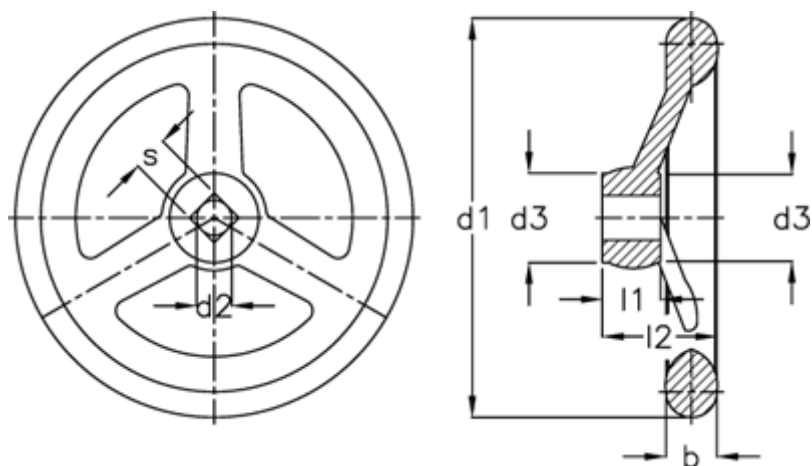

Varenummer: 20301307
Beskrivelse: E+G Håndhjul
DIN 950-GG-140-B16-A

Mål

Antal eger =	3
b	= 17
d1	= 140
d2 H7	= 16
d3	= 30
l1	= 19
l2	= 39